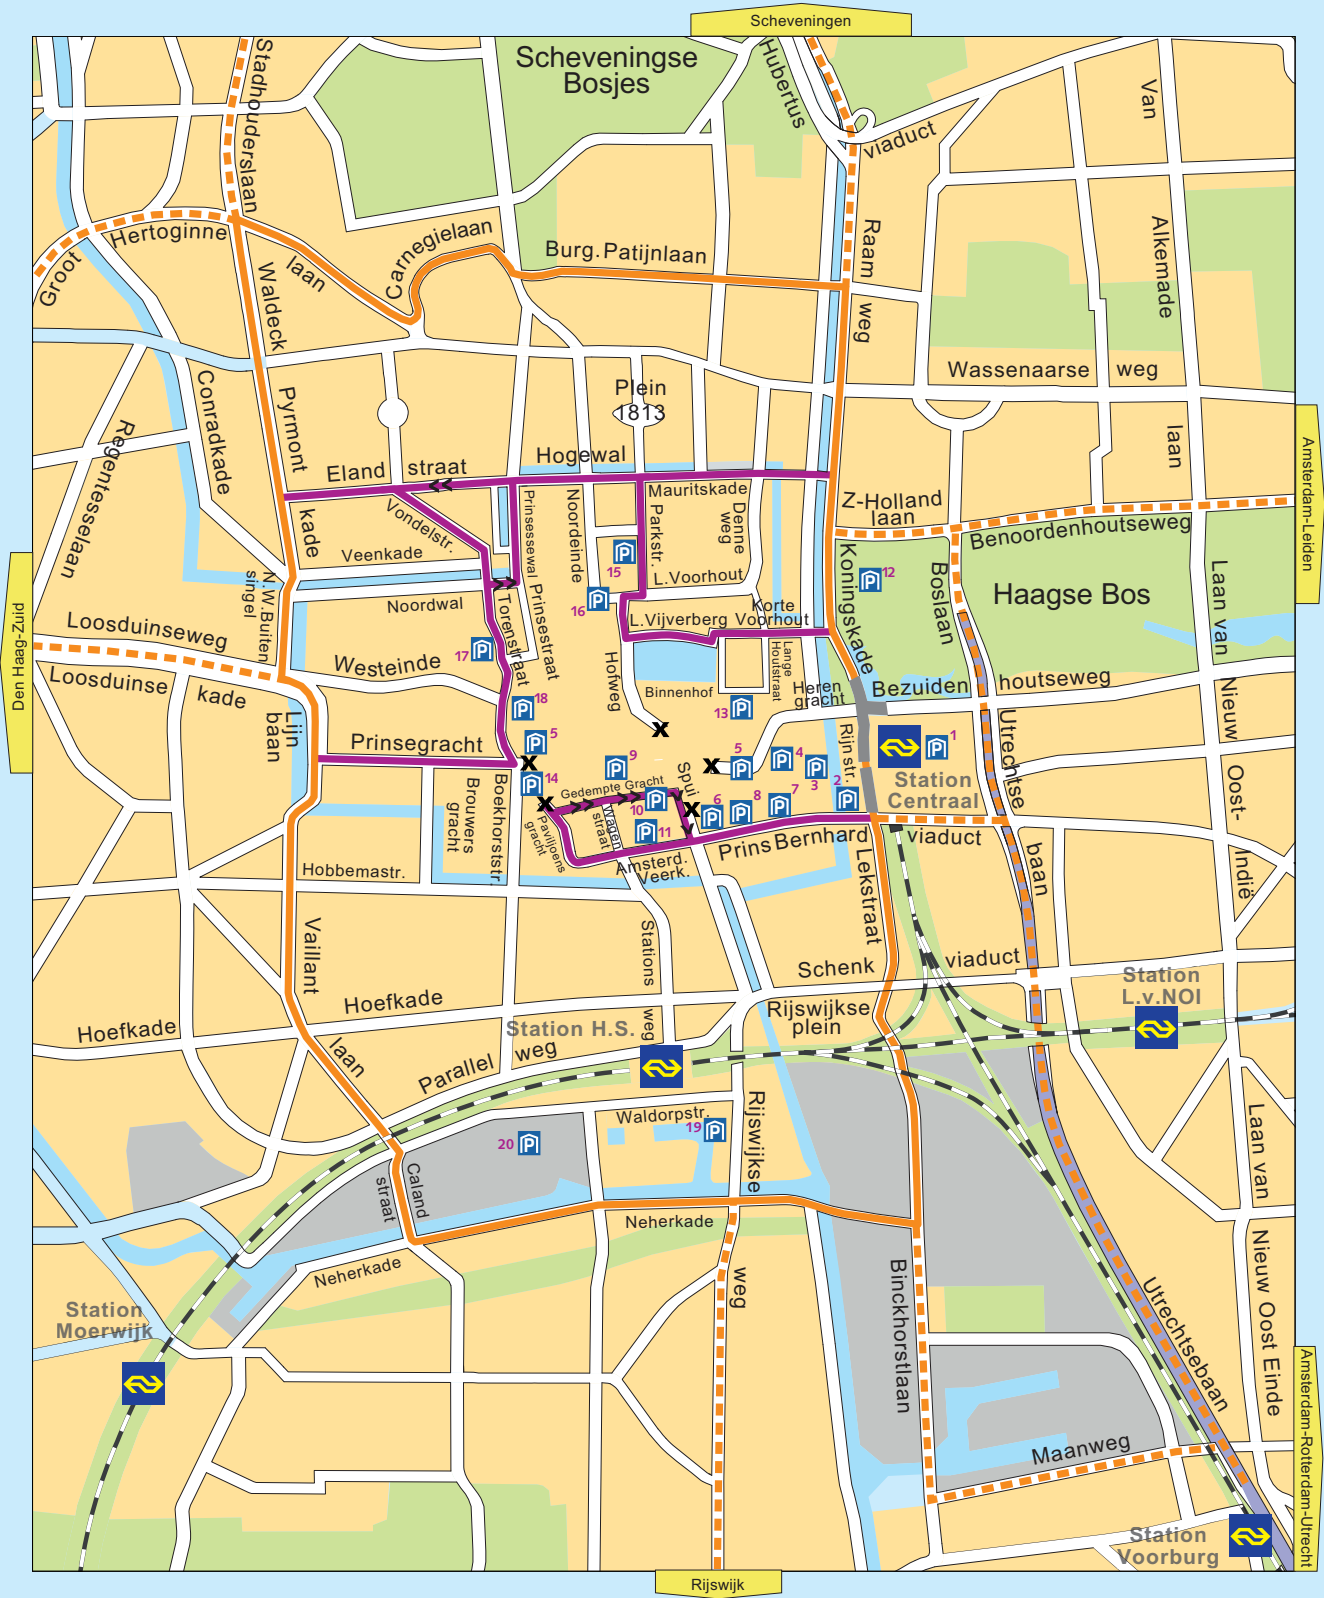

De nieuwe verkeerssituatie in en rondom de binnenstad van Den Haag

- Aanrijroutes
- Centrumring
- Parkeerroute
- Rijrichting
- ✕ Wegafsluiting
- P Parkeergarage

Z-CARD® Ltd. PTN
information to go here